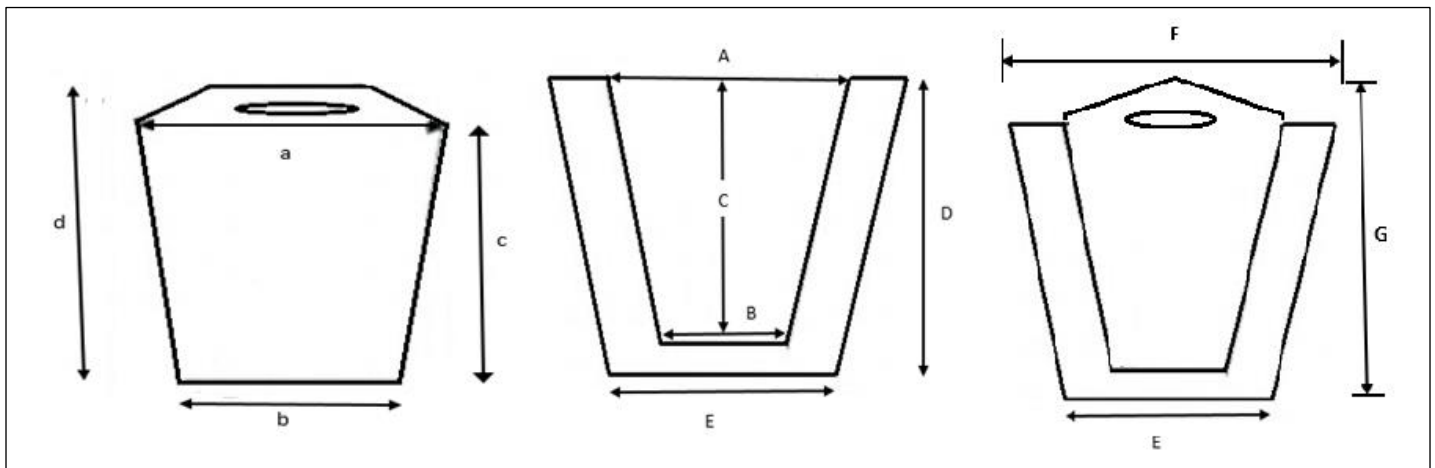

MEDIDAS DE PALA EN CM.				
CÓDIGO	a	b	c	d
M20	20	18	27	32
M30	30	28	39	44
M40	35	33	45	50
M50	40	37	50	55
M60	50	48	60	65

MEDIDAS DE MARCO EN CM.					
CÓDIGO	A	B	C	D	E
M20	20	18	27	37	31
M30	30	28	39	48	43
M40	35	33	45	54	48
M50	40	37	50	59	55
M60	50	48	60	69	66

MEDIDAS MARCO + PALA EN CM.				
CÓDIGO	F	G	GROS	PESO KG
M20	34	45	7	14
M30	43	58	8	24
M40	52	64	8	33
M50	58	68	9	40
M60	69	83	9	59