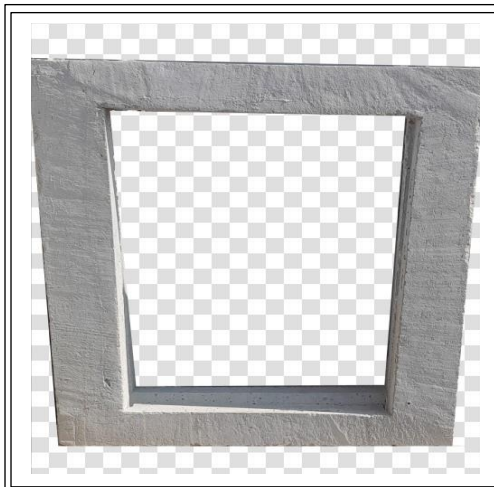

OFICINAS I MAGATZEM REG: C-26 KM,22 CAMÍ D'ALBESA
25600 BALAGUER (LLEIDA)
Tlf. 973 446 445
Email: garcam@garcam.es
WEB: www.garcam.es

MARCOS Y PALAS DE RIEGO DE HORMIGÓN

MARCO

MEDIDAS DE REFERENCIAS COMERCIALIZADAS

MEDIDAS DE PALA EN CM.				
CÓDIGO	a	b	c	d
M20	20	18	27	32
M30	30	28	39	44
M40	35	33	45	50
M50	40	37	50	55
M60	50	48	60	65

MEDIDAS DE MARCO EN CM.					
CÓDIGO	A	B	C	D	E
M20	20	18	27	37	31
M30	30	28	39	48	43
M40	35	33	45	54	48
M50	40	37	50	59	55
M60	50	48	60	69	66

MEDIDAS MARCO + PALA EN CM.				
CÓDIGO	F	G	GROS	PESO KG
M20	34	45	7	14
M30	43	58	8	24
M40	52	64	8	33
M50	58	68	9	40
M60	69	83	9	59